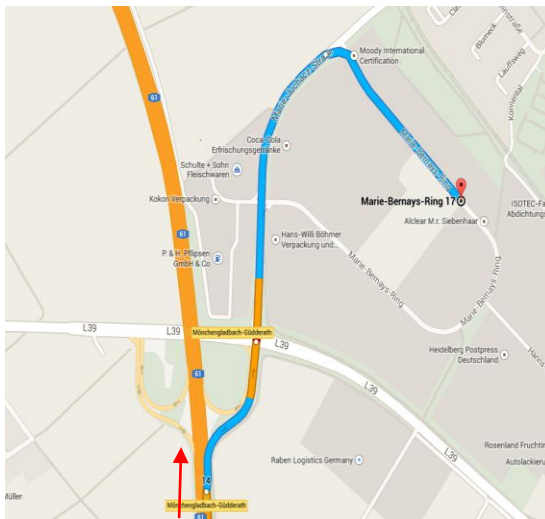

Wegbeschreibung

**IGE+XAO Software Vertriebs GmbH
Marie-Bernays-Ring 19a
41199 Mönchengladbach**

Wenn Sie die Autobahn A61 aus Richtung Köln kommend befahren, nehmen Sie bitte die Ausfahrt "Mönchengladbach - Güdderath". Fahren Sie anschließend geradeaus in das Industriegebiet "Güdderath - West". Biegen Sie bei der zweiten Möglichkeit rechts in den "Marie-Bernays-Ring" ab. Folgen Sie dem Straßenverlauf. Nach ca. 0,8 km liegt unser Gebäude auf der rechten Seite.

Befahren Sie die Autobahn A61 aus Richtung Venlo kommend, verlassen Sie diese an der Ausfahrt "Mönchengladbach - Güdderath" und biegen Sie rechts ab. An der Ampel biegen Sie dann links in das Industriegebiet "Güdderath - West" ab. Biegen Sie bei der zweiten Möglichkeit rechts in den "Marie-Bernays-Ring" ab. Folgen Sie dem Straßenverlauf. Nach ca. 0,8 km liegt unser Gebäude auf der rechten Seite.