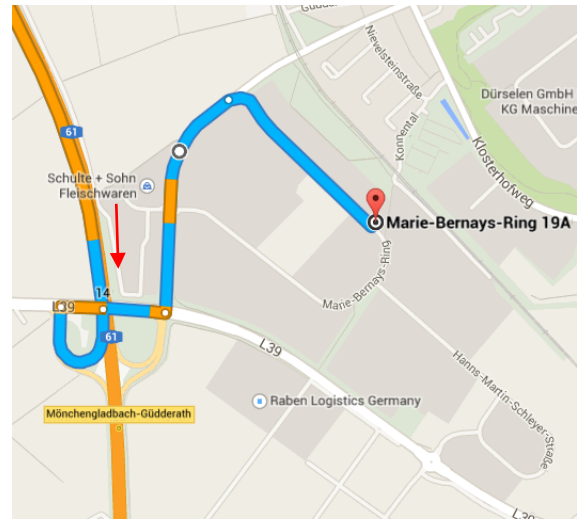

Wegbeschreibung

**IGE+XAO Software Vertriebs GmbH
Marie-Bernays-Ring 19a
41199 Mönchengladbach**

Wenn Sie die Autobahn A61 aus Richtung Köln kommend befahren, nehmen Sie bitte die Ausfahrt "Mönchengladbach - Güdderath". Fahren Sie anschließend geradeaus in das Industriegebiet "Güdderath - West". Biegen Sie bei der zweiten Möglichkeit rechts in den "Marie-Bernays-Ring" ab. Folgen Sie dem Straßenverlauf. Nach ca. 0,8 km liegt unser Gebäude auf der rechten Seite.

Befahren Sie die Autobahn A61 aus Richtung Venlo kommend, verlassen Sie diese an der Ausfahrt "Mönchengladbach - Güdderath" und biegen Sie rechts ab. An der Ampel biegen Sie dann links in das Industriegebiet "Güdderath - West" ab. Biegen Sie bei der zweiten Möglichkeit rechts in den "Marie-Bernays-Ring" ab. Folgen Sie dem Straßenverlauf. Nach ca. 0,8 km liegt unser Gebäude auf der rechten Seite.

Unser Büro befindet sich im Erdgeschoss links und unser Schulungsraum Erdgeschoss rechts:

Fahren Sie auf die Einfahrt am Gebäude entlang, hinter der Tiefgarageneinfahrt auf der rechten Seite befinden Sie freie Parkplätze, welche mit einem Schild "IGE-XAO" gekennzeichnet sind.