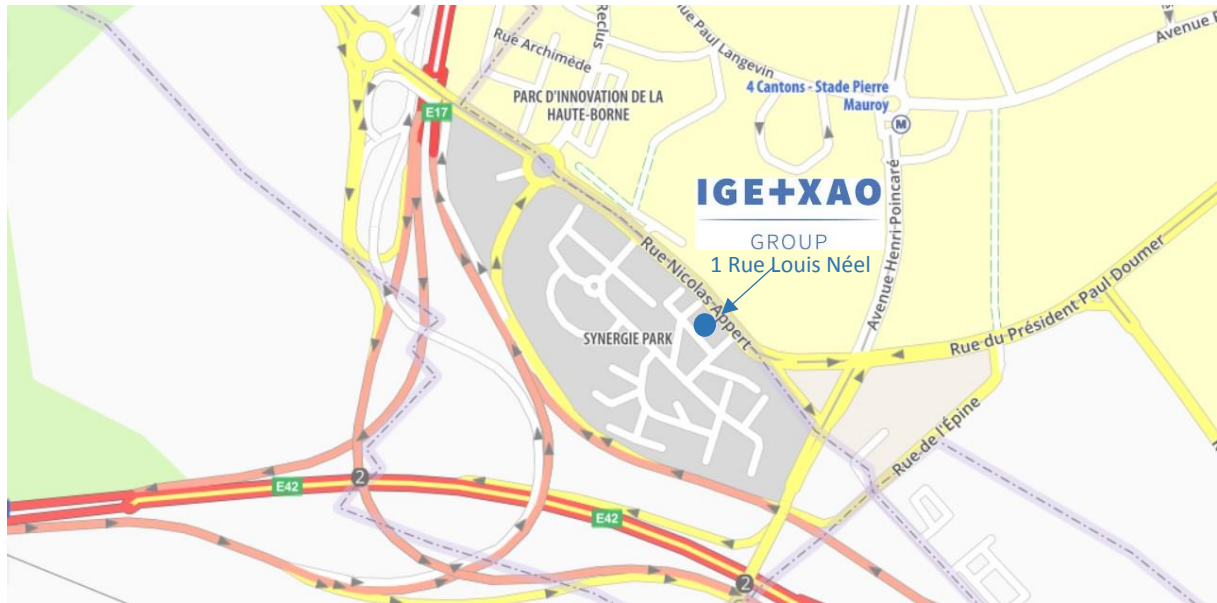

IGE-XAO – LILLE
Synergie Park
1, Rue Louis NEEL
59260 LEZENNES

**Accès :**

Autoroute :

Sortie CITE SCIENTIFIQUE – 4 CANTONS

Métro :

Station 4 Cantons – Stage Pierre Mauroy

Programmation GPS : 1, Rue Louis Néel

Latitude : 50.602909

Longitude : 3.134773

DMS : N : 50 36 10.05 E : 3 08 05.2

**Hébergements proches :**

Olivarius Apart Hotel Lille Villeneuve D'Ascq ***
 6 Avenue Halley
 59650 Villeneuve-d'Ascq

Hotel The Originals Lille Est Grand Stade Ascotel ***
 Avenue Paul Langevin
 59650 Villeneuve-d'Ascq

B&B Hôtel Lille Grand Stade ***
 217 Boulevard de Tournai
 59650 Villeneuve-d'Ascq

B&B Hôtel Lille Lezennes Stade Pierre Mauroy **
 Rue des Carriers
 59260 Lezennes

Premiere Classe Lille - Villeneuve d'Ascq
 Stade Pierre Mauroy
 Rue De Chanzy
 59260 Lezennes