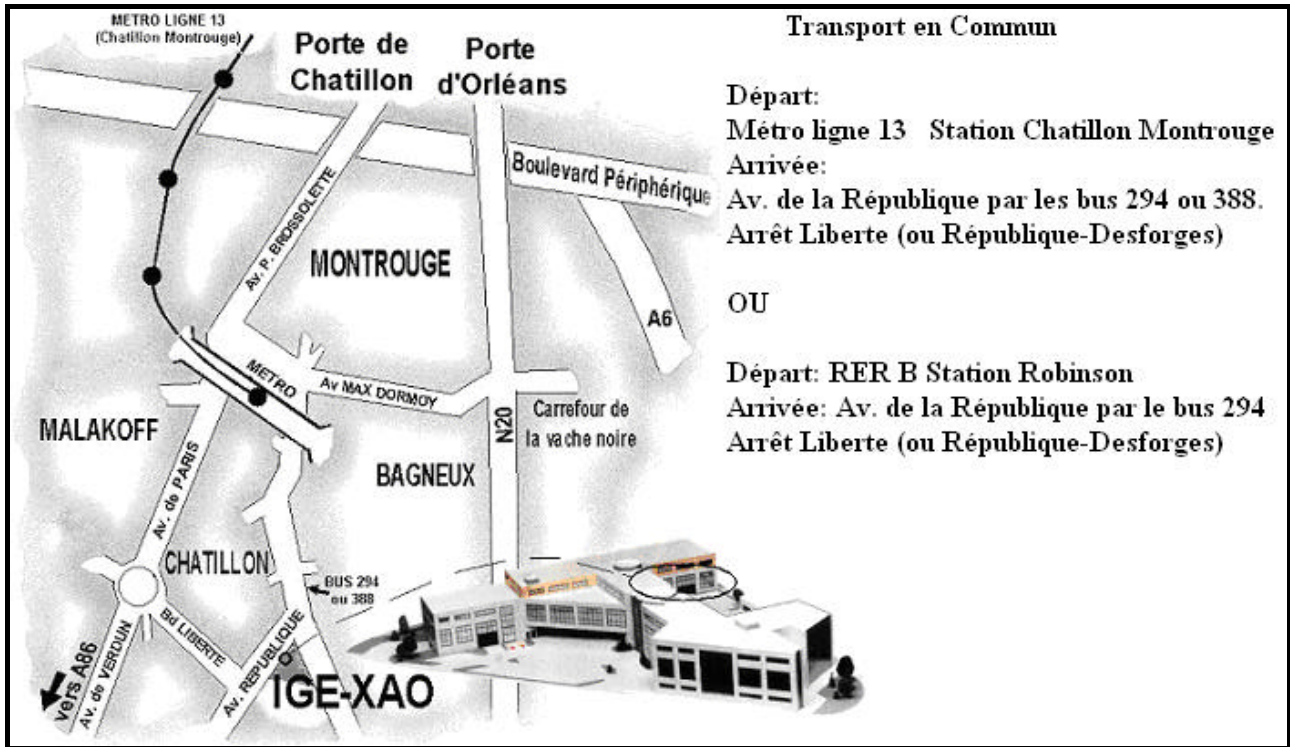

Madame, Monsieur,

Vous trouverez ci-après quelques coordonnées d'hôtels restaurants qui se trouvent à proximité de notre société ainsi qu'un plan d'accès :

#### **Depuis le périphérique :**

Sortie Porte de Châtillon, prendre la Nationale 306 (direction **Petit Clamart**) sur environ 3 km et **avant le pont (voie ferrée) prendre à gauche. Au feu suivant tourner à droite** (passer sous le pont, suivre « Châtillon Centre »). Vous êtes sur l'avenue de la république, continuer sur cet axe jusqu'à l'immeuble « vecteur sud ».

#### **Depuis l'A86 :**

Prendre la **sortie « Petit Clamart / Porte de Châtillon »**, direction **porte de Châtillon**. Continuer **tout droit** sur cet axe jusqu'au **pont (voie ferrée)**. **Passer sous le pont** puis tourner immédiatement à droite. Au feu suivant tourner à droite (**passer sous le pont, suivre « Châtillon Centre »**). Vous êtes sur l'avenue de la république, continuer sur cet axe jusqu'à l'immeuble « vecteur sud ».